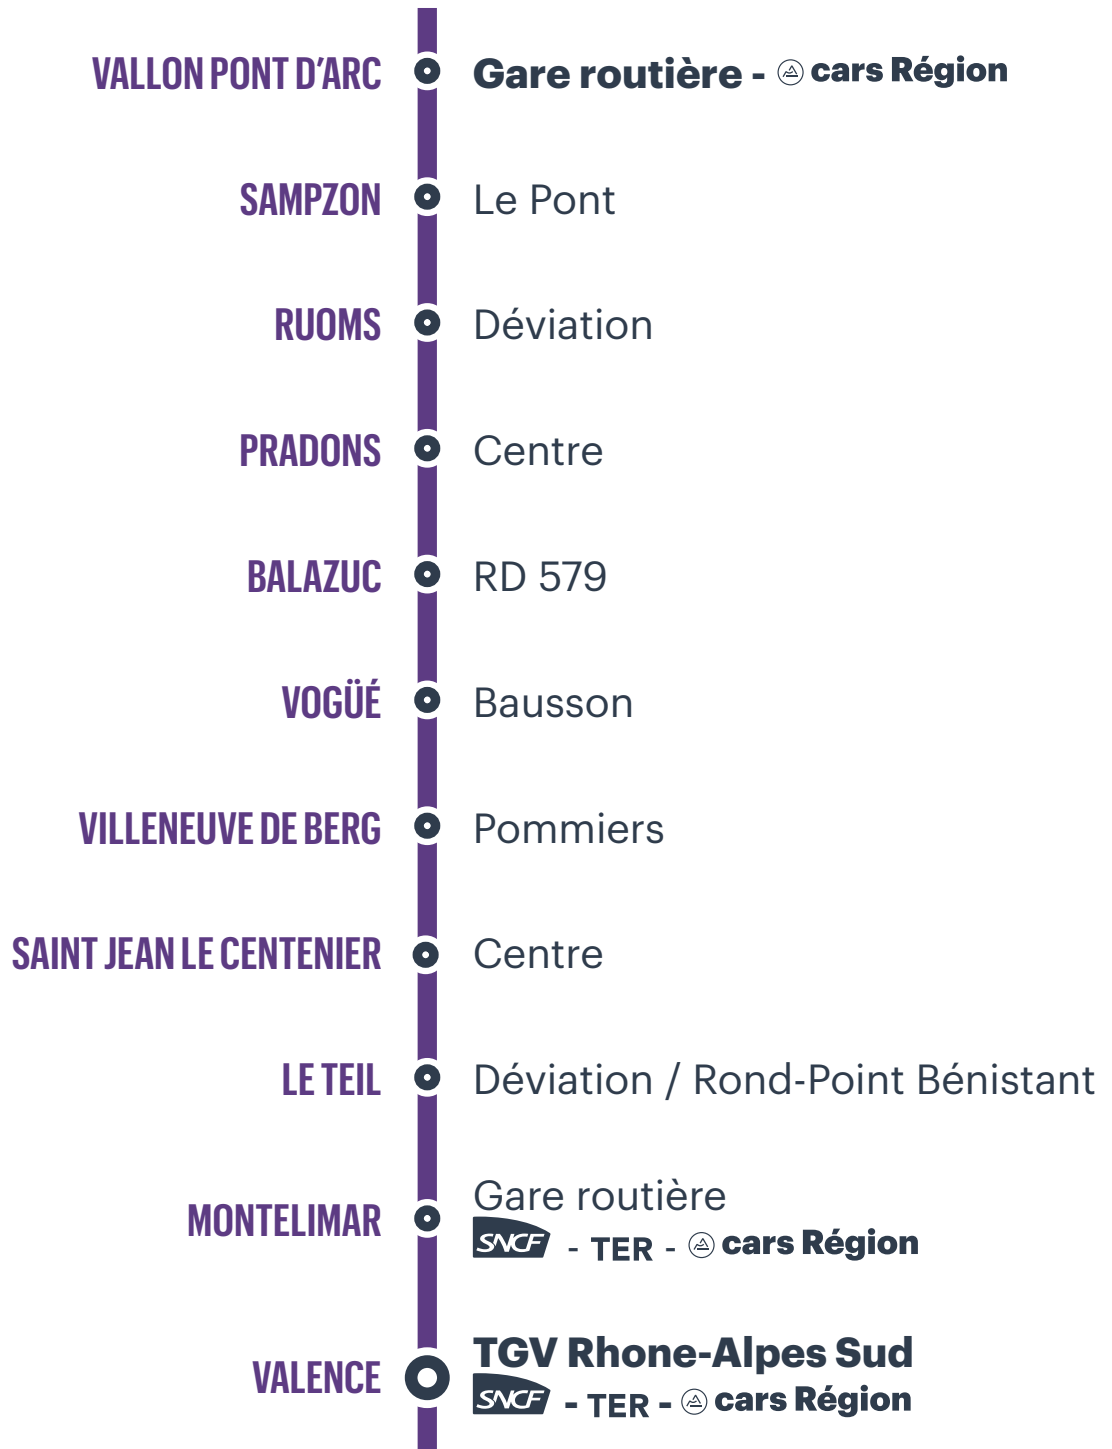

X76 → VALLON-PONT-D'ARC
→ VALENCE TGV

Correspondances :

SNCF avec SNCF grandes lignes

TER avec les lignes SNCF TER

🚗 **cars Région** avec les lignes cars Région

Pour trouver toutes les correspondances : [oura.com](https://www.oura.com)