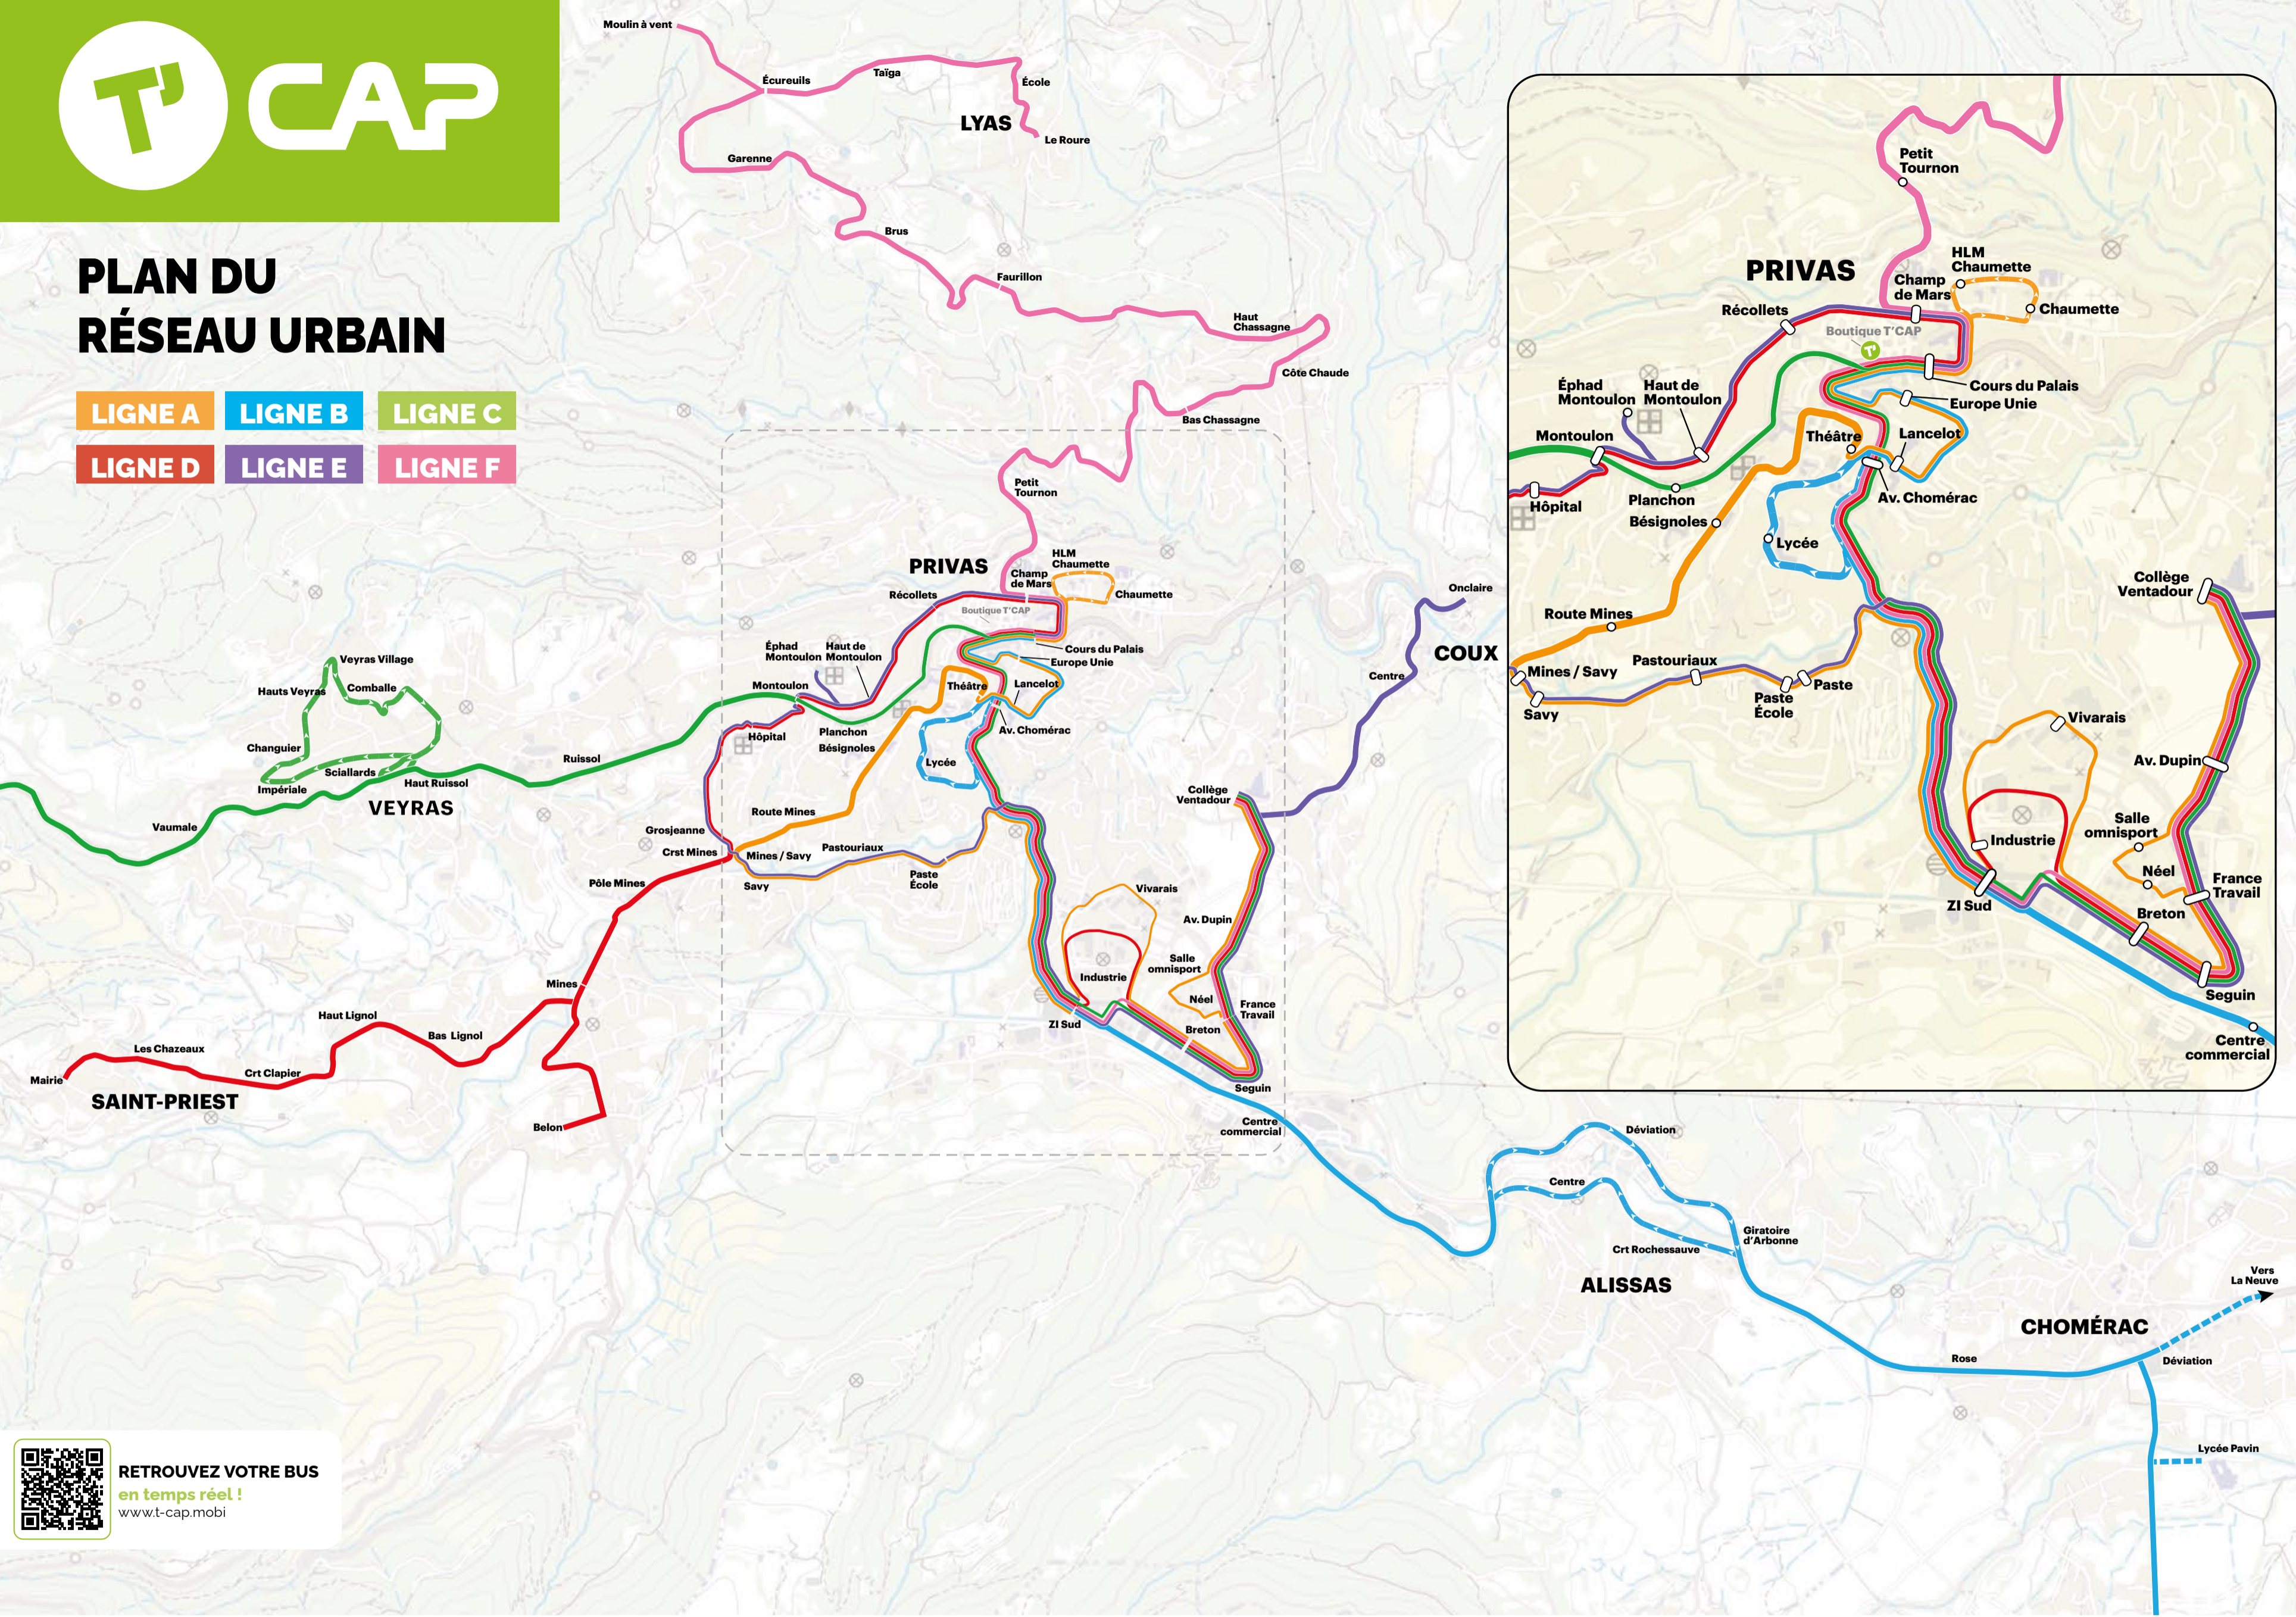

PLAN DU RÉSEAU URBAIN

- LIGNE A
- LIGNE B
- LIGNE C
- LIGNE D
- LIGNE E
- LIGNE F

LIGNE E : COUX / PRIVAS

LIGNE E : COUX - Pl. Onclaire >> PRIVAS

CALENDRIERS	AN	AN	AN	AN	AN	AN	AN	AN	AN
JOURS DE FONCTIONNEMENT	L à V	L à V	L à V	L à V	L à V	L à V	L à V	L à V	L à V
COUX - Place Onclaire	08:10	09:10	11:00	12:45	14:00	15:00	16:30	17:30	18:30
COUX - Centre	08:12	09:12	11:02	12:47	14:02	15:02	16:32	17:32	18:32
PRIVAS - Collège Ventadour	08:15	09:15	11:05	12:50	14:05	15:05	16:35	17:35	18:35
PRIVAS - J. Dupin	08:16	09:16	11:06	12:51	14:06	15:06	16:36	17:36	18:36
PRIVAS - France Travail	08:16	09:16	11:06	12:51	14:06	15:06	16:36	17:36	18:36
PRIVAS - M. Seguin	08:18	09:18	11:08	12:53	14:08	15:08	16:38	17:38	18:38
PRIVAS - J. Breton	08:18	09:18	11:08	12:53	14:08	15:08	16:38	17:38	18:38
PRIVAS - ZI Sud	08:20	09:20	11:10	12:55	14:10	15:10	16:40	17:40	18:40
PRIVAS - Paste	08:22	09:22	11:12	12:57	14:12	15:12	16:42	17:42	18:42
PRIVAS - Pastouriaux	08:23	09:23	11:13	12:58	14:13	15:13	16:43	17:43	18:43
PRIVAS - H. Savy	08:24	09:24	11:14	12:59	14:14	15:14	16:44	17:44	18:44
PRIVAS - Crt de des Mines/Savy	08:24	09:24	11:14	12:59	14:14	15:14	16:44	17:44	18:44
PRIVAS - Grosjeanne	08:25	09:25	11:15	13:00	14:15	15:15	16:45	17:45	18:45
PRIVAS - Hôpital	08:26	09:26	11:16	13:01	14:16	15:16	16:46	17:46	18:46
PRIVAS - Montoulon	08:27	09:27	11:17	13:02	14:17	15:17	16:47	17:47	18:47
PRIVAS - Éphad Montoulon	08:29	09:29	11:19	13:04	14:19	15:19	16:49	17:49	18:49
PRIVAS - Haut de Montoulon	08:30	09:30	11:20	13:05	14:20	15:20	16:50	17:50	18:50
PRIVAS - Récollets	08:31	09:31	11:21	13:06	14:21	15:21	16:51	17:51	18:51
PRIVAS - Champ de mars	08:32	09:32	11:22	13:07	14:22	15:22	16:52	17:52	18:52
PRIVAS - Cours du Palais	08:33	09:33	11:23	13:08	14:23	15:23	16:53	17:53	18:53

LIGNE E : PRIVAS >> COUX - Pl. Onclaire

CALENDRIERS	AN	AN	AN	AN	AN	AN	AN	AN	AN
JOURS DE FONCTIONNEMENT	L à V	L à V	L à V	L à V	L à V	L à V	L à V	L à V	L à V
PRIVAS - Cours du Palais	08:40	09:40	11:30	13:15	14:30	15:25	17:00	17:55	18:55
PRIVAS - Champ de mars	08:41	09:41	11:31	13:16	14:31	15:26	17:01	17:56	18:56
PRIVAS - Haut de Montoulon	08:42	09:42	11:32	13:17	14:32	15:27	17:02	17:57	18:57
PRIVAS - Haut de Montoulon	08:42	09:42	11:32	13:17	14:32	15:27	17:02	17:57	18:57
PRIVAS - Éphad Montoulon	08:43	09:43	11:33	13:18	14:33	15:28	17:03	17:58	18:58
PRIVAS - Montoulon	08:44	09:44	11:34	13:19	14:34	15:29	17:04	17:59	18:59
PRIVAS - Hôpital	08:45	09:45	11:35	13:20	14:35	15:30	17:05	18:00	19:00
PRIVAS - Grosjeanne	08:46	09:46	11:36	13:21	14:36	15:31	17:06	18:01	19:01
PRIVAS - Crt de des Mines/Savy	08:47	09:47	11:37	13:22	14:37	15:32	17:07	18:02	19:02
PRIVAS - H. Savy	08:48	09:48	11:38	13:23	14:38	15:33	17:08	18:03	19:03
PRIVAS - Pastouriaux	08:49	09:49	11:39	13:24	14:39	15:34	17:09	18:04	19:04
PRIVAS - Paste École	08:49	09:49	11:39	13:24	14:39	15:34	17:09	18:04	19:04
PRIVAS - J. Dupin	08:50	09:50	11:40	13:25	14:40	15:35	17:10	18:05	19:05
PRIVAS - ZI Sud	08:51	09:51	11:41	13:26	14:41	15:36	17:11	18:06	19:06
PRIVAS - J. Breton	08:52	09:52	11:42	13:27	14:42	15:37	17:12	18:07	19:07
PRIVAS - M. Seguin	08:53	09:53	11:43	13:28	14:43	15:38	17:13	18:08	19:08
PRIVAS - France Travail	08:54	09:54	11:44	13:29	14:44	15:39	17:14	18:09	19:09
PRIVAS - Collège Ventadour	08:57	09:57	11:47	13:35	14:50	15:42	17:20	18:12	19:12
COUX - Centre	09:00	10:00	11:50	13:37	14:50	15:45	17:25	18:15	19:15
COUX - Place Onclaire	09:05	10:05	11:55	13:40	14:55	15:50	17:30	18:20	19:20

Jours de service : L = Lundi, Ma = Mardi, Me = Mercredi, J = Jeudi, V = Vendredi (sauf jours fériés)